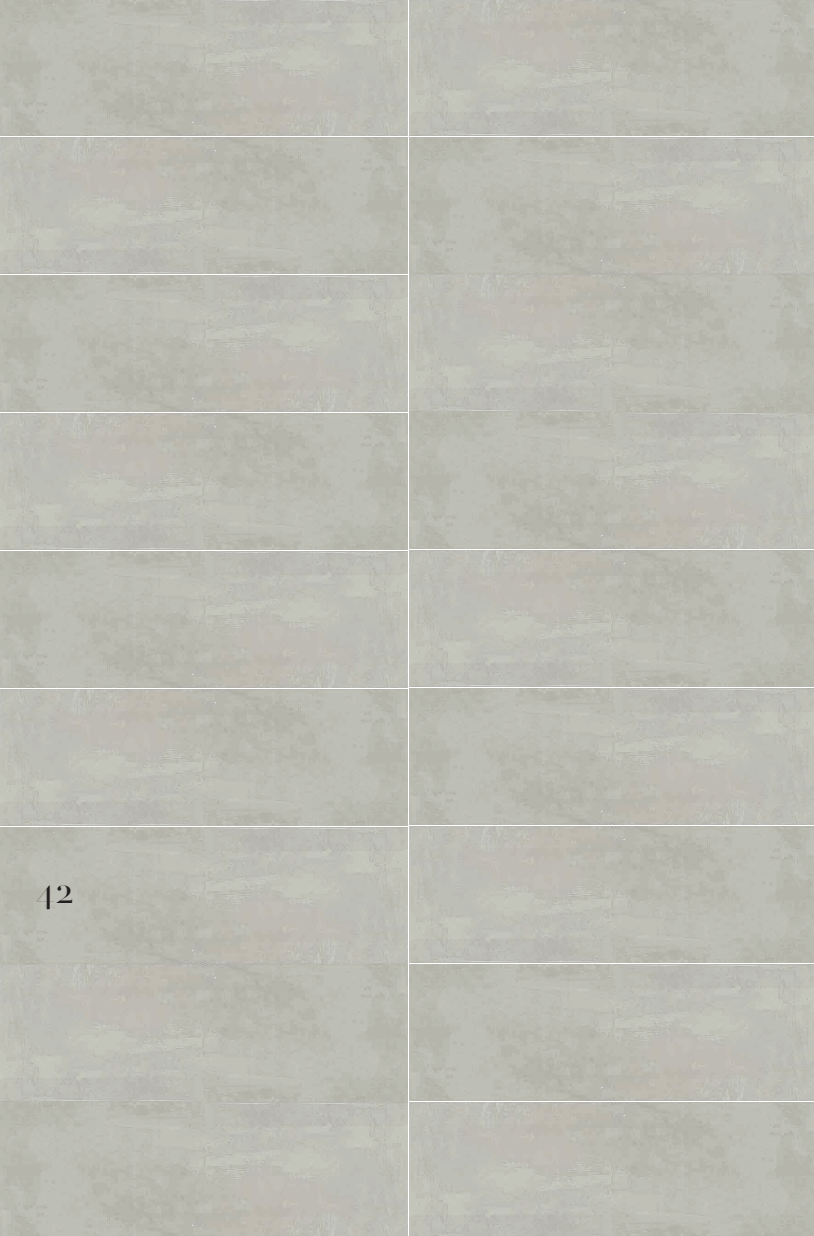

G grey code info

25x75 - 10"x30"

EGO G

9,8

EGO2 G
25x75 - 10"x30"

EGODECOR G MIX
25x75 - 10"x30"

42